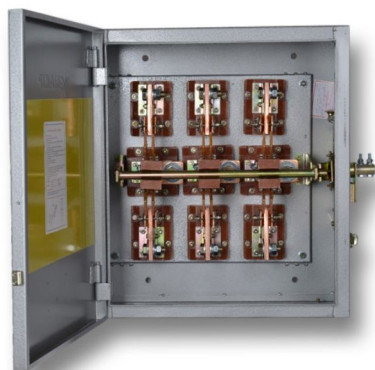

NHÓM CẦU DAO HỘP

CẦU DAO HỘP 3 PHA 3 CỰC

Tên	Series	Giá	Đóng gói (cái/ thùng)
CDH3P 100A 660V	CH 01	1.198.800	01
CDH3P 150A 660V	CH 02	1.350.000	01
CDH3P 200A 660V	CH 03	1.512.000	01
CDH3P 250A 660V	CH 04	4.190.400	01
CDH3P 300A 660V	CH 05	4.741.200	01
CDH3P 400A 660V	CH 06	5.119.200	01
CDH3P 500A 660V	CH 07	6.220.800	01
CDH3P 630A 660V	CH 08	11.631.600	01
CDH3P 800A 660V	CH 09	14.094.000	01
CDH3P 1000A 660V	CH 10	14.342.400	01

CẦU DAO HỘP 3 PHA 3 CỰC ĐẢO CHIỀU

Tên	Series	Giá	Đóng gói (cái/ thùng)
CDH3P2N 100A 660V	CH 21	1.350.000	01
CDH3P2N 150A 660V	CH 22	1.522.800	01
CDH3P2N 200A 660V	CH 23	1.998.000	01
CDH3P2N 250A 660V	CH 24	5.637.600	01
CDH3P2N 300A 660V	CH 25	6.642.000	01
CDH3P2N 400A 660V	CH 26	7.300.800	01
CDH3P2N 500A 660V	CH 27	9.655.200	01
CDH3P2N 630A 660 V	CH 28	12.582.000	01
CDH3P2N 800A 660 V	CH 29	15.238.800	01
CDH3P2N 1000A 660 V	CH 30	15.843.600	01
CDH3P2N 1200A 660 V	CH 31	19.602.000	01
CDH3P2N 1600A 660 V	CH 32	34.700.400	01
CDH3P2N 2000A 660 V	CH 33	44.161.200	01
CDH3P2N 2500A 660 V	CH 34	57.888.000	01
CDH3P2N 3000A 660 V	CH 35	70.448.400	01
CDH3P2N 4000A 660 V	CH 36	*	01

(*): Sản phẩm được sản xuất theo đơn đặt hàng

CẦU DAO VINAKIP

CẦU DAO HỘP 3 PHA 4 CỰC

Tên	Series	Giá	Đóng gói (cái/thùng)
CDH 3P4C 100A 660V	CH 37	1.641.600	01
CDH 3P4C 150A 660V	CH 38	1.965.600	01
CDH 3P4C 200A 660V	CH 39	2.160.000	01
CDH 3P4C 250A 660V	CH 40	5.713.200	01
CDH 3P4C 300A 660V	CH 41	6.015.600	01
CDH 3P4C 400A 660V	CH 42	6.555.600	01
CDH 3P4C 500A 660V	CH 43	8.095.000	01
CDH 3P4C 630A 660V	CH 44	16.621.200	01
CDH 3P4C 800A 660V	CH 45	19.170.000	01
CDH 3P4C 1000A 660V	CH 46	20.541.600	01